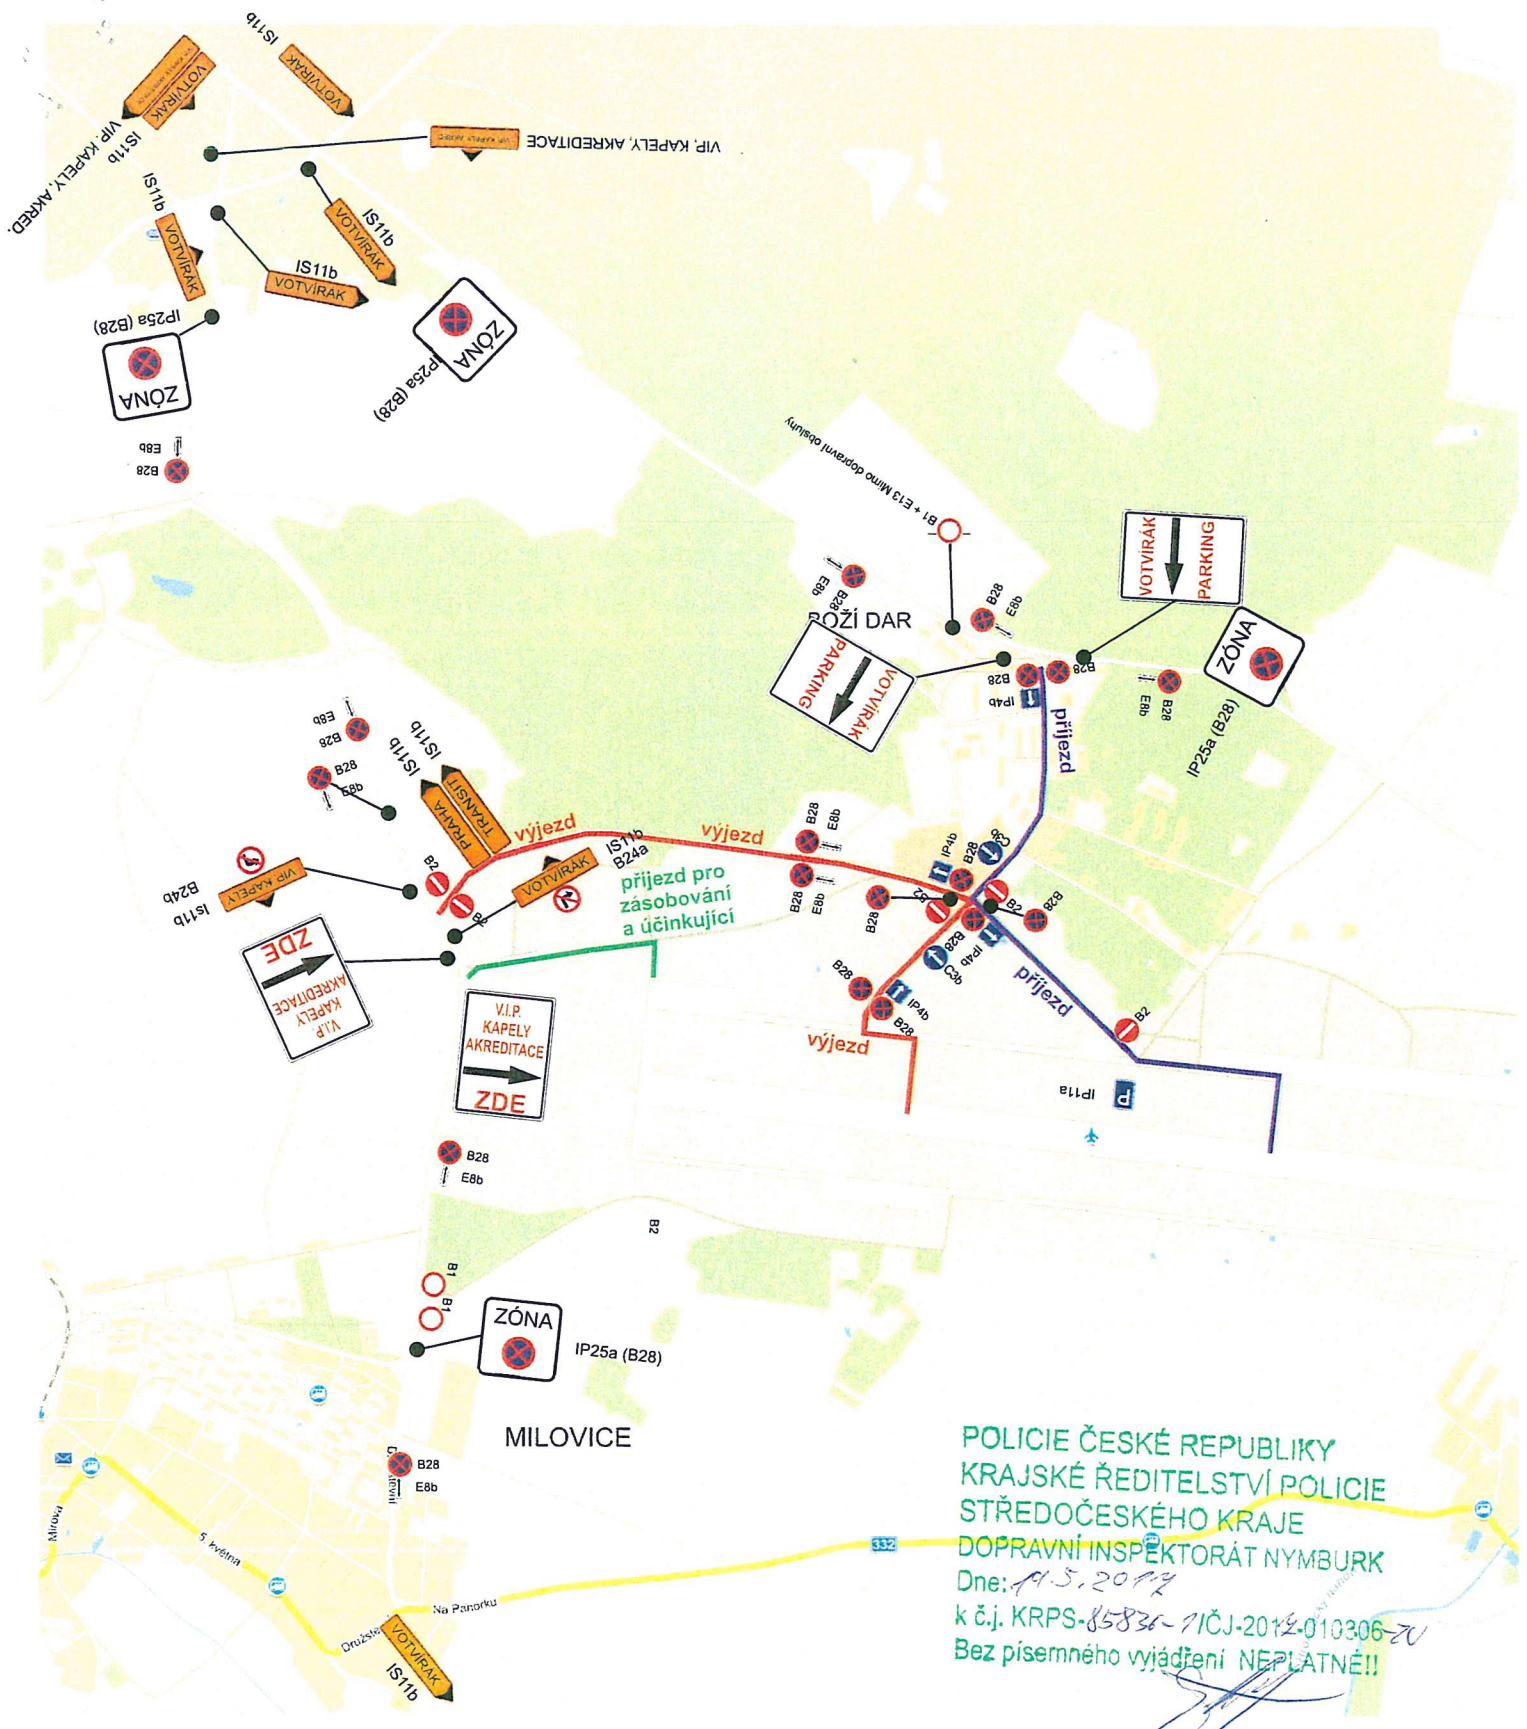

POLICIE ČESKÉ REPUBLIKY
KRAJSKÉ ŘEDITELSTVÍ POLICIE
STŘEDOČESKÉHO KRAJE
DOPRAVNÍ INSPEKTORÁT NYMBURK
Dne: 19.5.2019
k č.j. KRPS-85836-710J-2018-010306-20
Bez písemného vyjádření NEPLATNÉ!!

PŘÍJEZDOVÉ CESTY	SEDOZ DOPRAVNÍ ZNAČENÍ
Situace: LETIŠTĚ